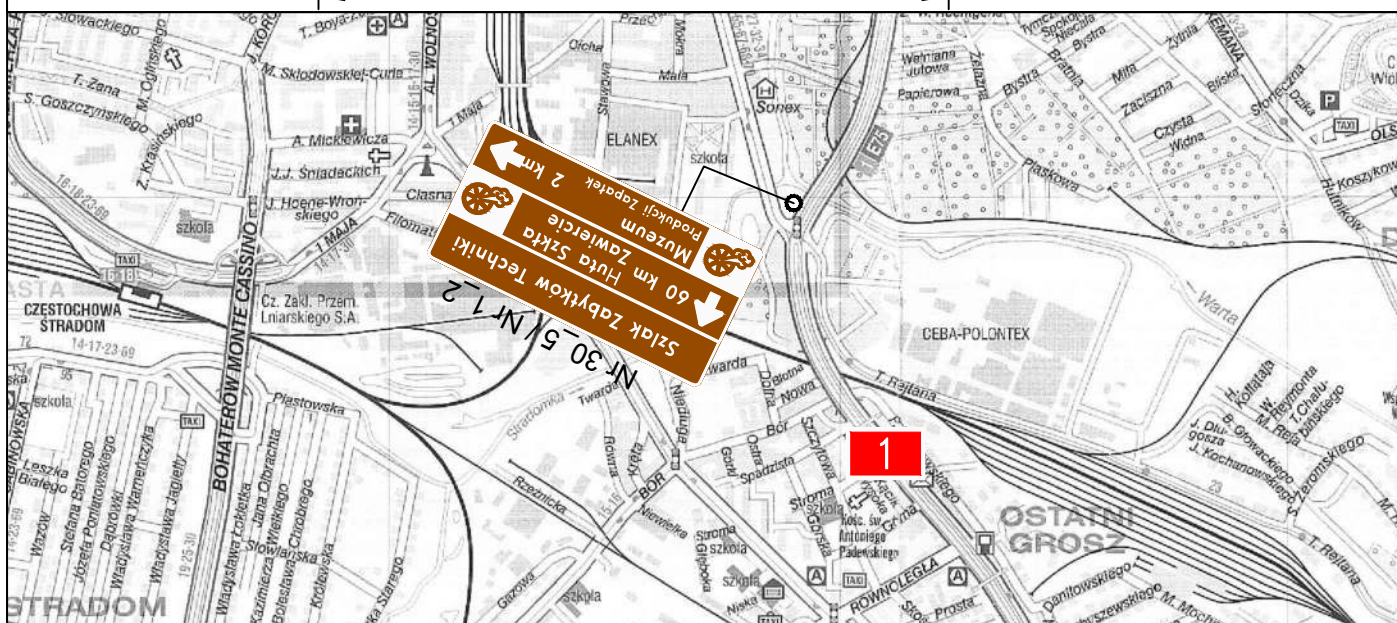

Zaklejenie treści znaku

Tytuł rysunku:  
Zaklejenie oznakowania dojazdu do Huty Szkła w Zawierciu  
Al.Wojska Polskiego Częstochowa

Opracował: mgr inż. Czesław Kłapsia

Podpis:

rysunek nr:2.

skala: -

data: 10.2017